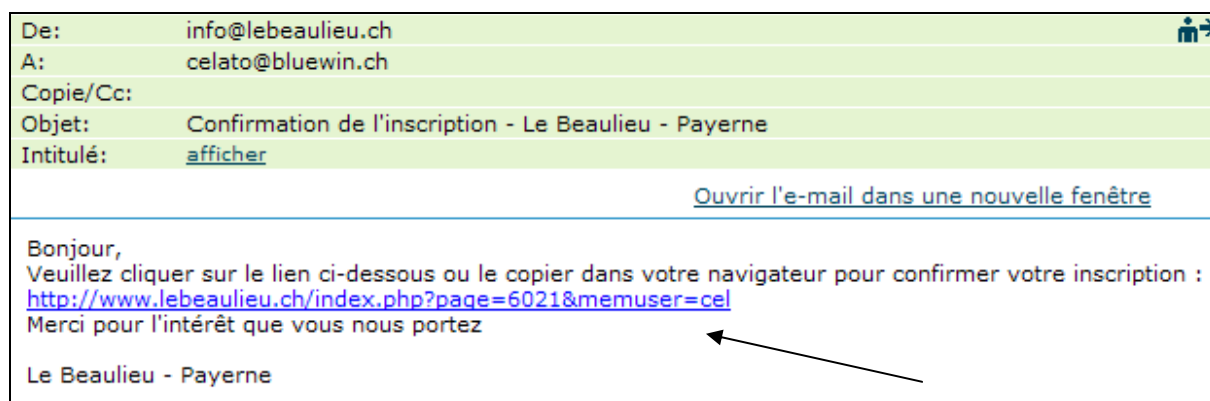

6) Réception de l'email, il faut cliquer sur le lien mentionné comme ci-dessous par exemple :